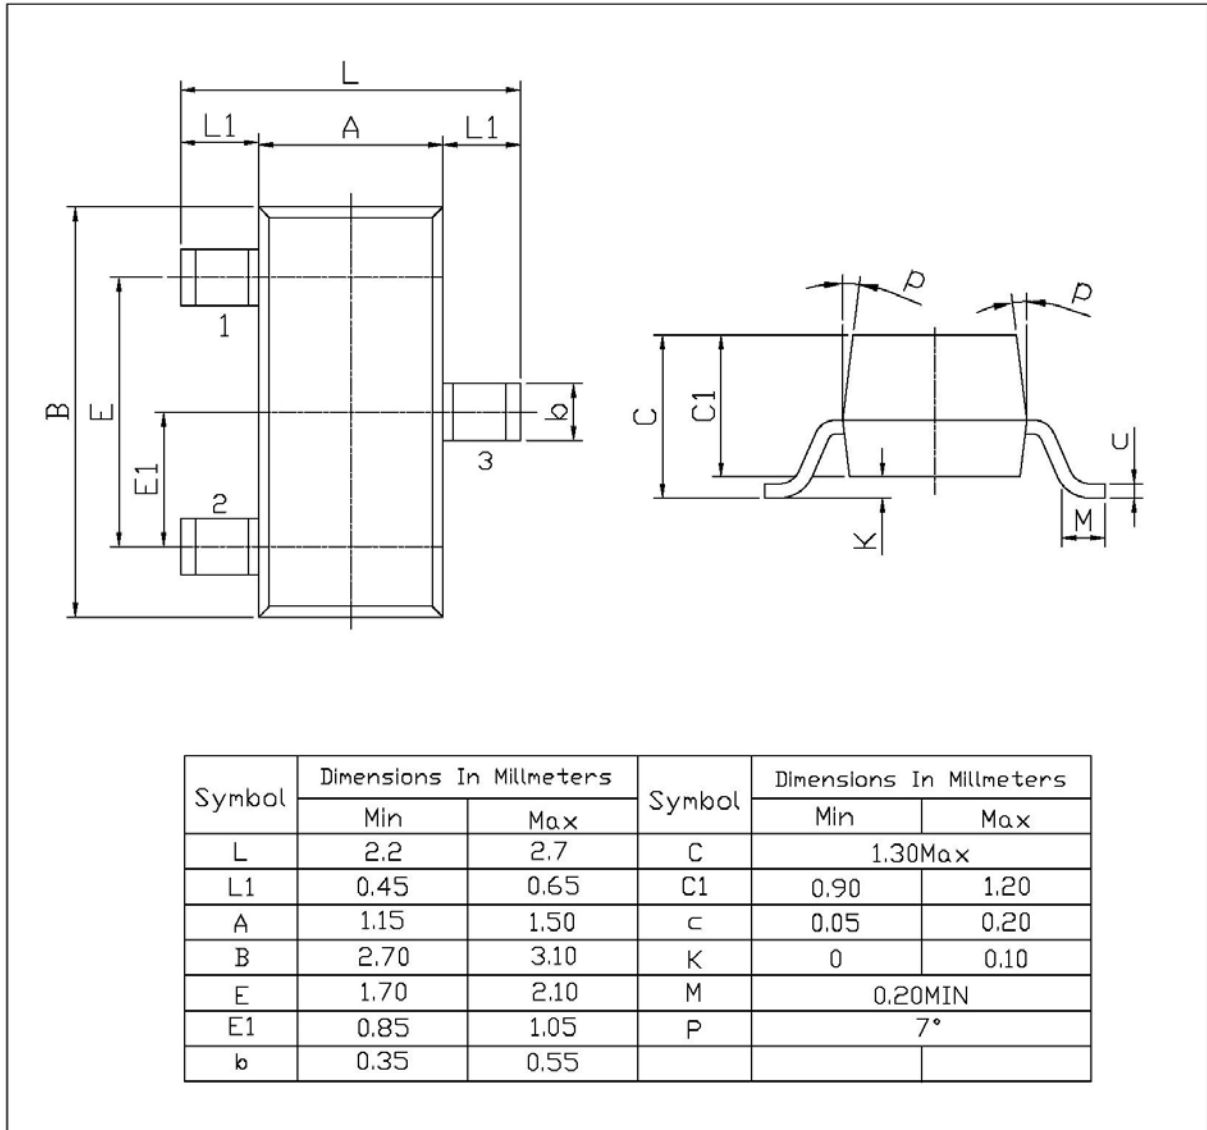

SOT-23 外形尺寸图

SOT-23

单位: mm

Rev.01 201901