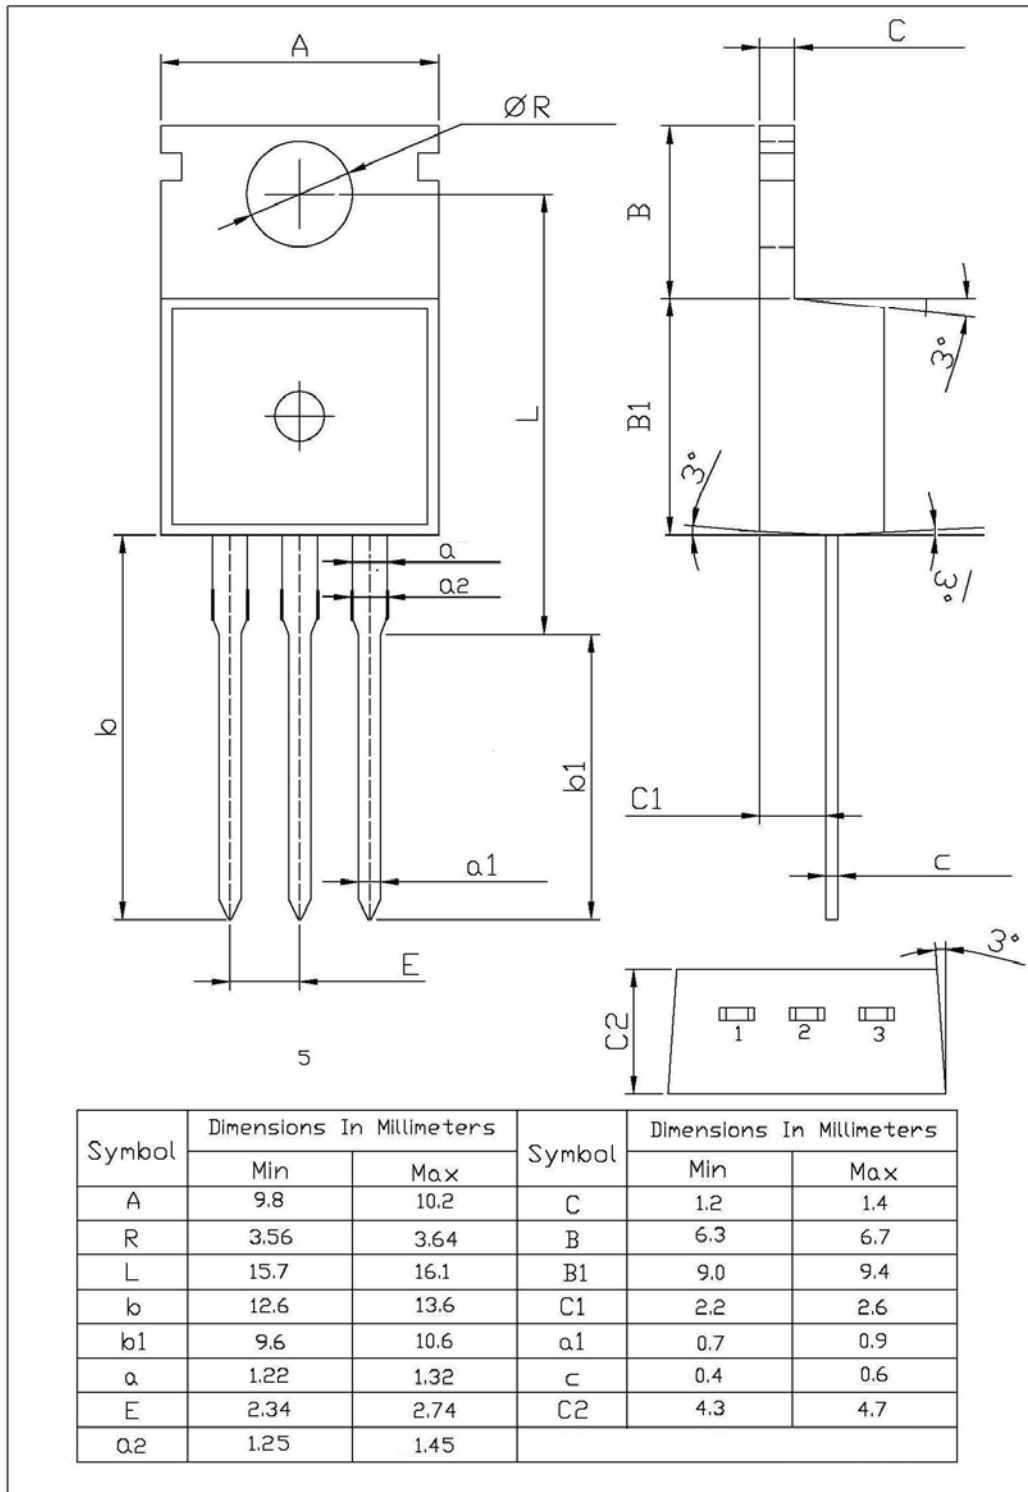

TO-220 外形尺寸图

TO-220

单位: mm

Rev.01 201901