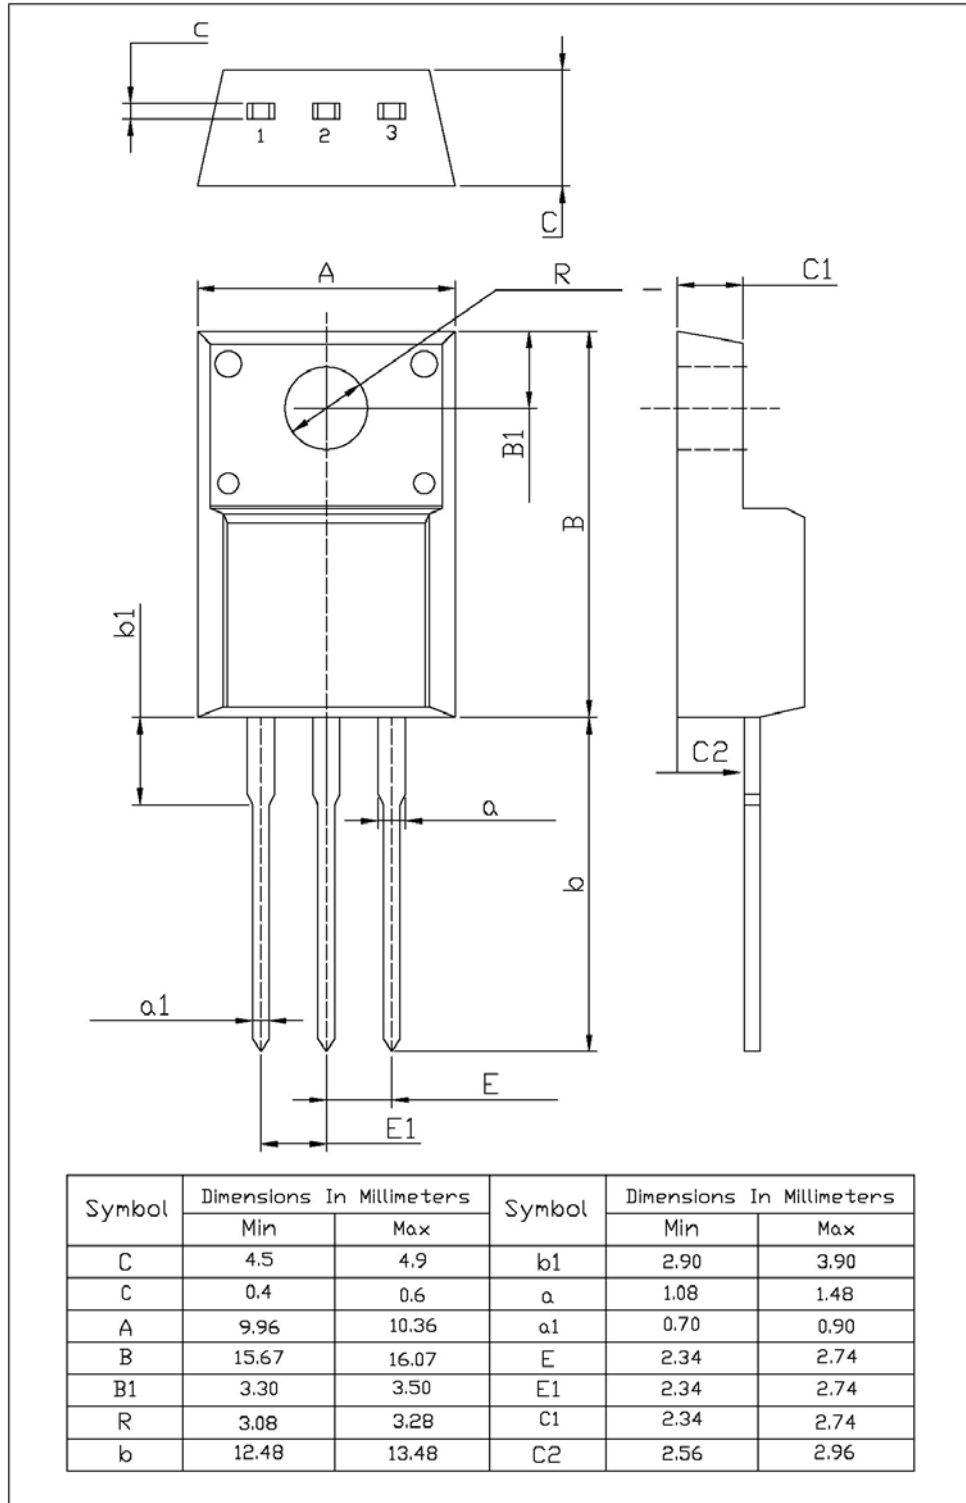

TO-220FL 外形尺寸图

TO-220FL

单位: mm

Rev.01 201901