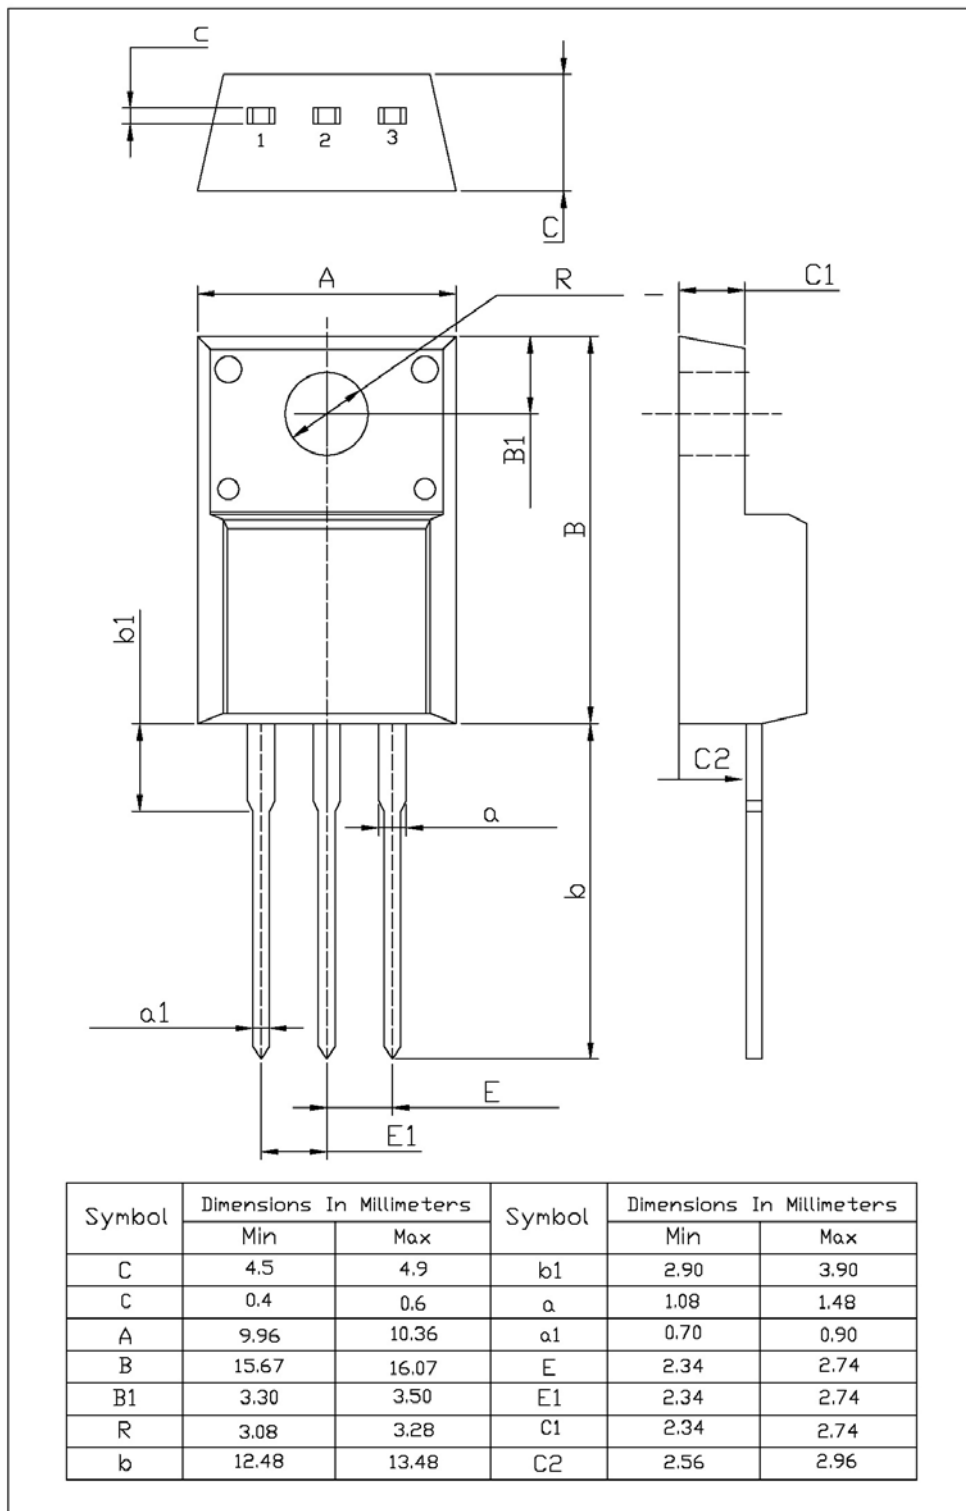

TO-220FL 外形尺寸图

TO-220FL

单位: mm

Rev.01 201901